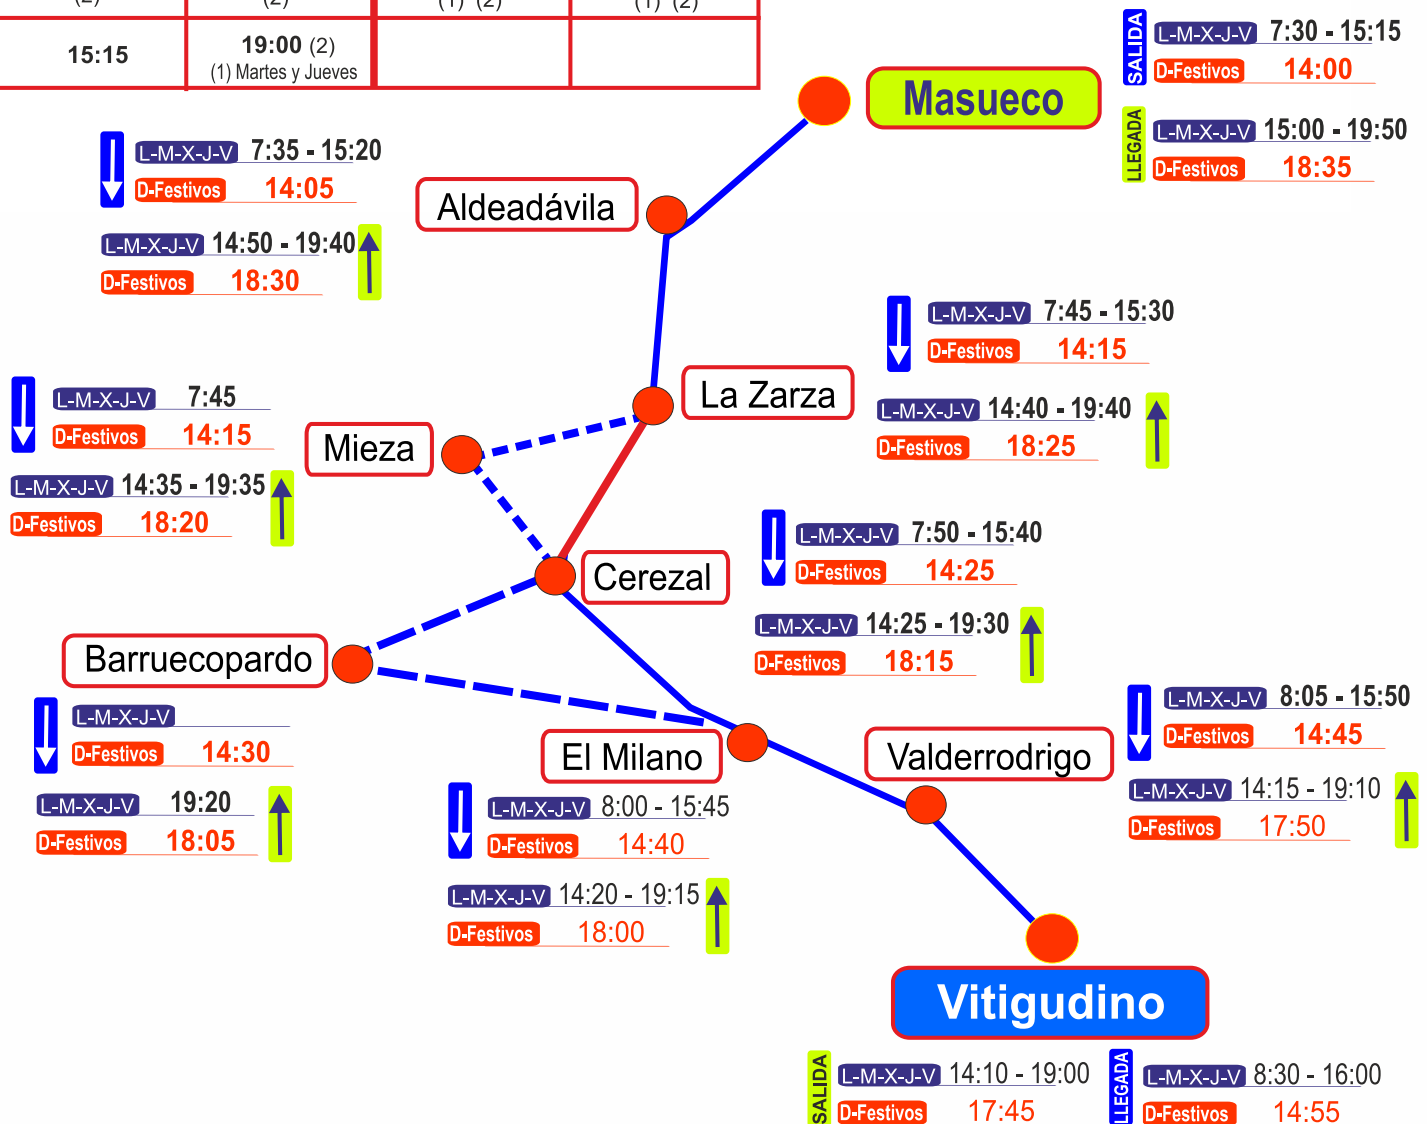

Horarios Línea Vitigudino - Masueco

Lunes a Viernes Laborables		Domingos y Festivos	
Salida MASUECO	Salida VITIGUDINO	Salida MASUECO	Salida VITIGUDINO
7:30 (2)	14:05 (2)	14:00 (1) (2)	17:45 (1) (2)
15:15	19:00 (2) (1) Martes y Jueves		

Horarios vigentes a 1 de Septiembre de 2019

- (1) Pasa por **Barrueco**. En sentido Vitigudino-Masueco, pasa si hay viajeros.
- (2) Pasa por **Mieza**. En el sentido Vitigudino-Masueco, pasa si hay viajeros.

Los **Sábados** no hay servicio. Los días **1 de Enero** y **25 de diciembre** no hay servicio

Estos servicios enlazan con Salamanca a través de los de la línea Arribes Bus, S.L.

Información: Autocares Robledo, S.L. de **Masueco** 923 505 023

Estación de autobuses de **Vitigudino** 923 520 013

Estación de autobuses de **Salamanca** 923 236 717